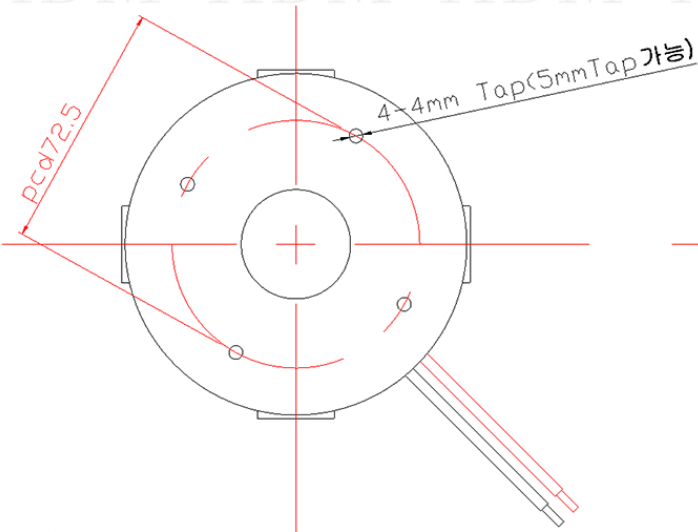

### DIMENSION

▶ 104각 사각 감속기 취부가능